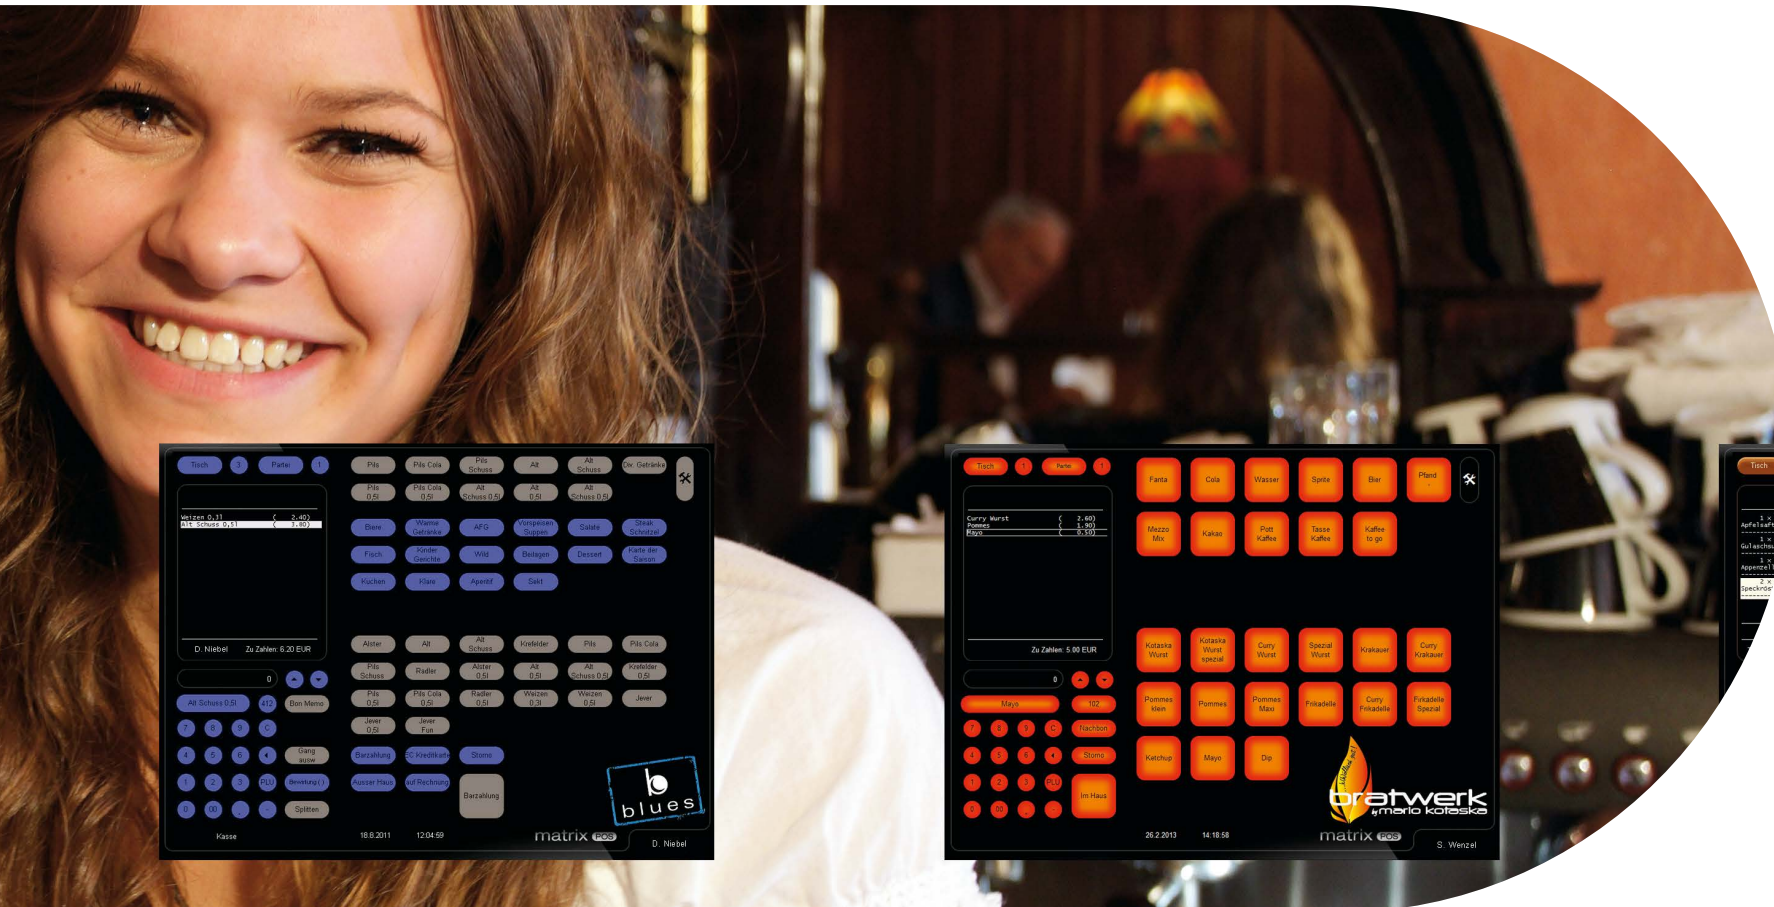

Die Matrix ist intuitiv bedienbar und schnell zu erlernen – selbstverständlich im wahrsten Sinne des Wortes.

Das ergonomische Design ermöglicht schnelles, sicheres und fehlerfreies Arbeiten ohne lange Einarbeitungszeiten.