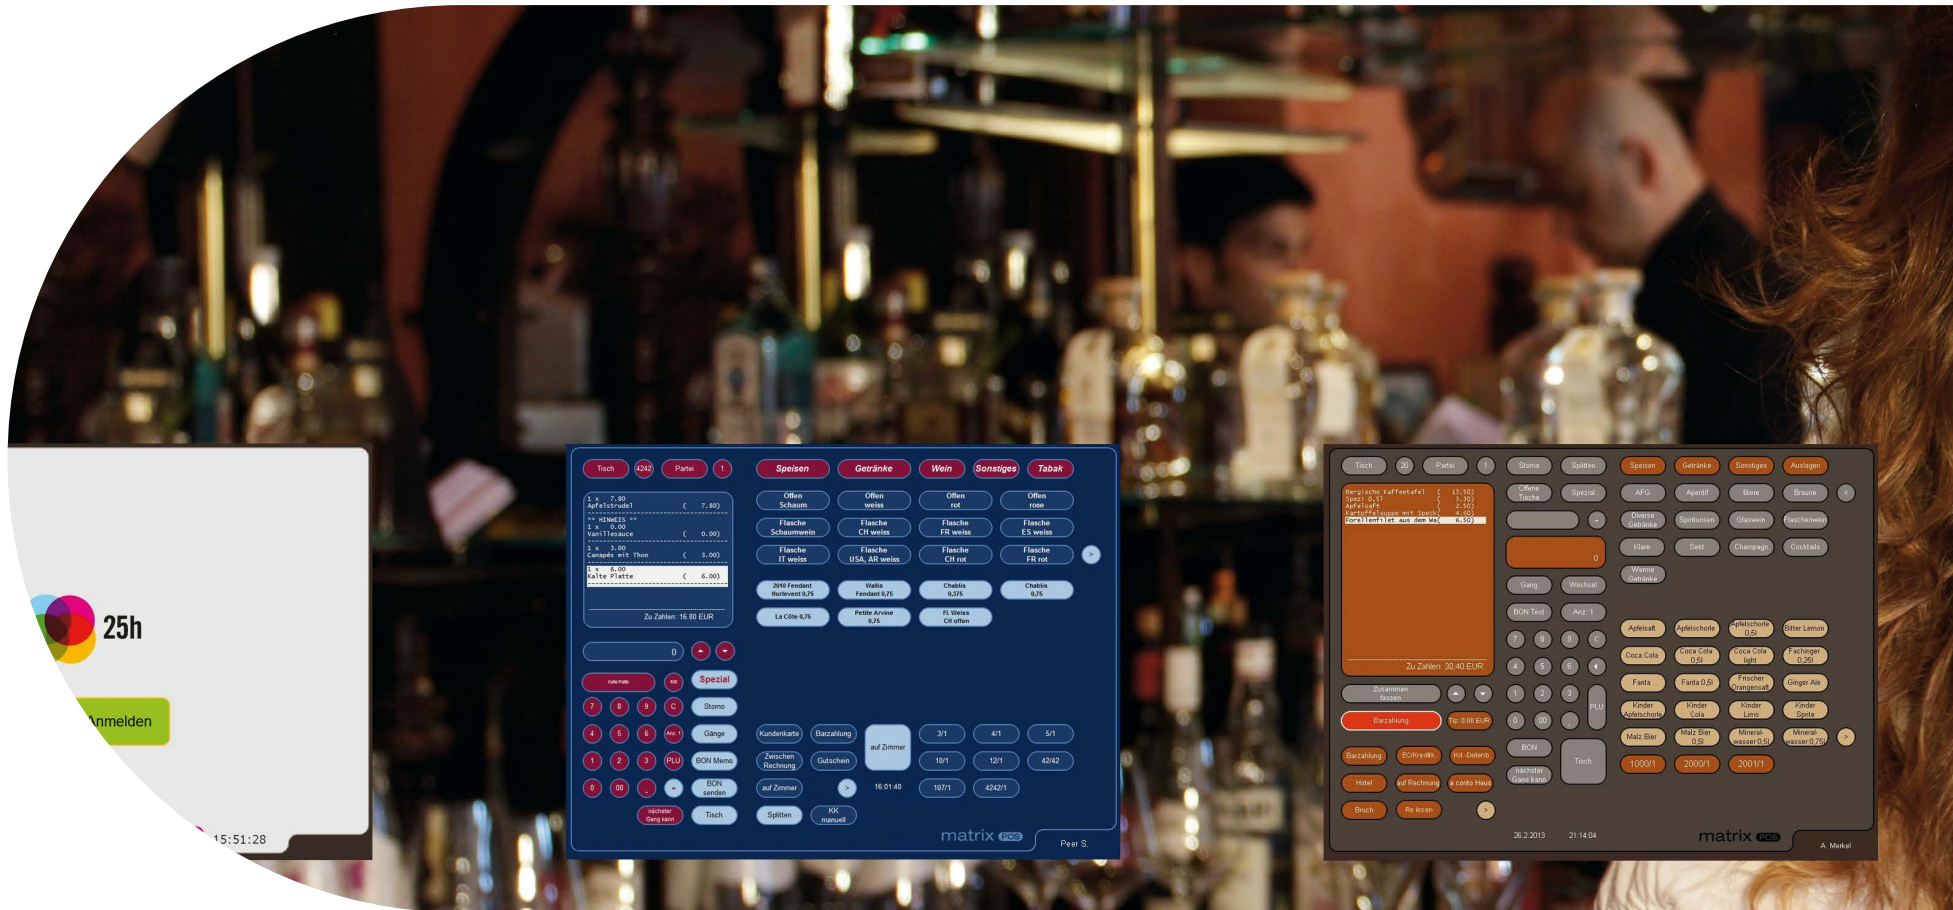

selbstverständlich

„Selbstverständlich“ ist in der Gastronomie ein geflügeltes Wort.

Die Matrix ist intuitiv bedienbar und schnell zu erlernen – selbstverständlich im wahrsten Sinne des Wortes.

Das ergonomische Design ermöglicht schnelles, sicheres und fehlerfreies Arbeiten ohne lange Einarbeitungszeiten.