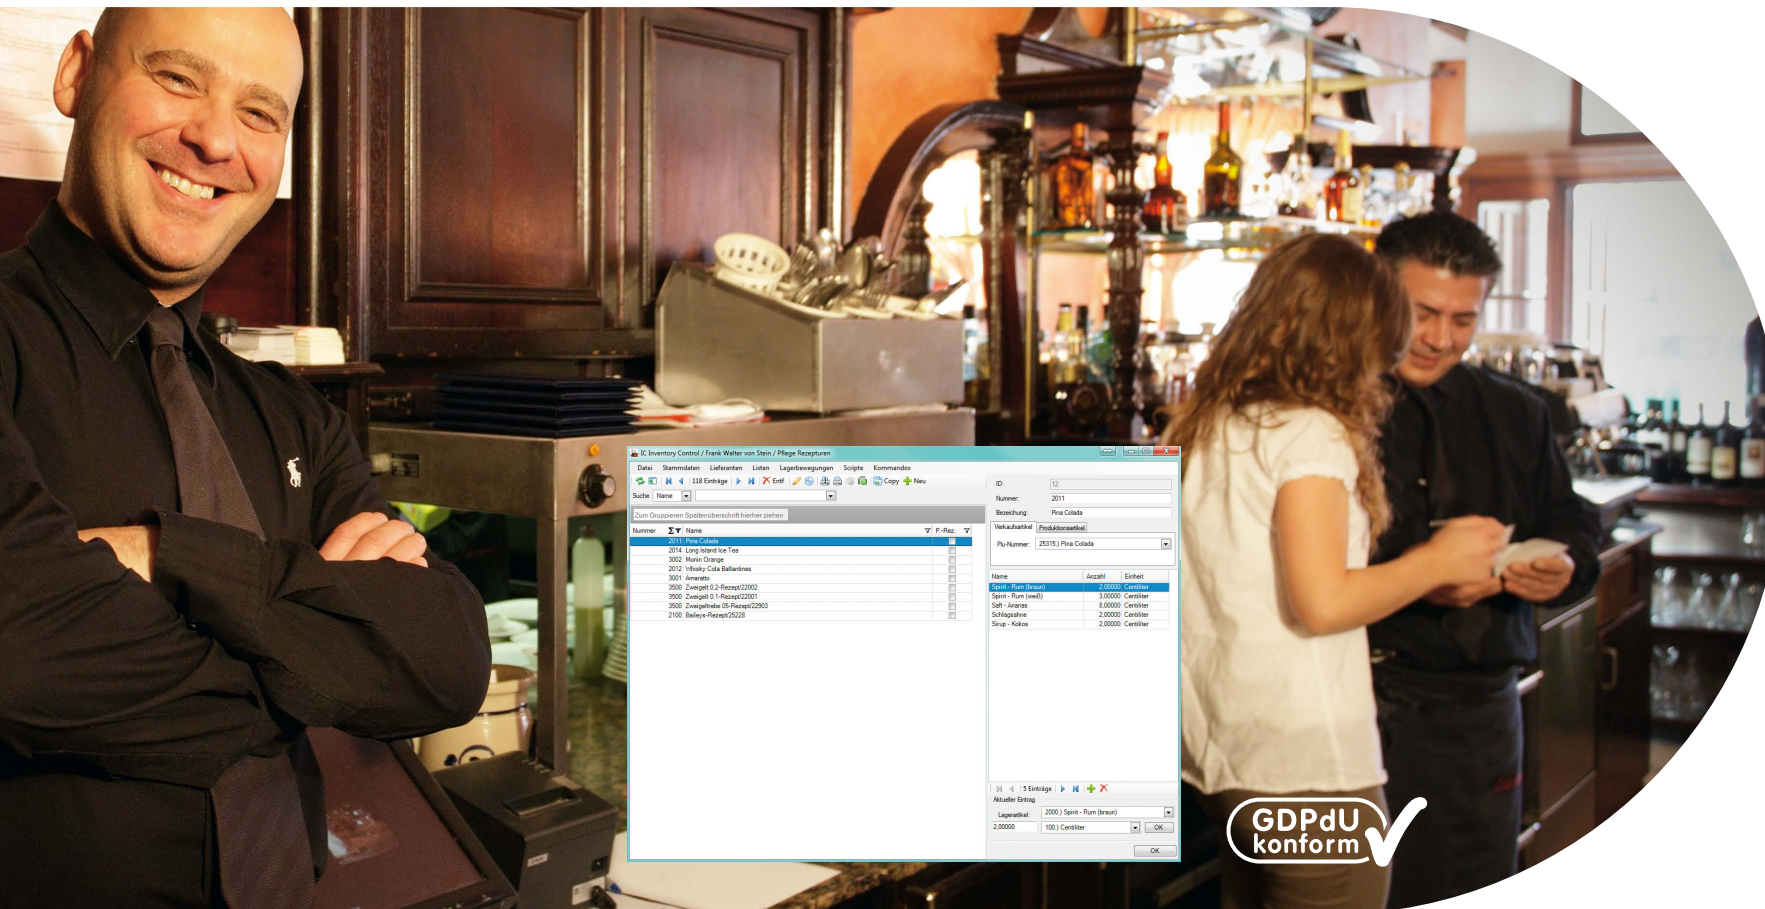

Die enge Zusammenarbeit von Softwareentwicklern und erfahrenen Gastronomen macht die Matrix zu dem, was sie ist:

Innovativ und sicher. Verblüffend einfach und sofort vertraut. Eben selbst-verständlich.

Die Matrix passt voll in unser Konzept. Wir haben fünf Kassen und arbeiten in den Stoßzeiten mit Orderman Handhelds – natürlich alles in unserem Look.

Auch im Büro ist jetzt vieles einfacher für mich. Ich bekomme alle Daten sofort auf Knopfdruck. Ich bin Gastronom und nicht Techniker!

Ralph Meister, Brauhaus Wolfenbüttel, Wolfenbüttel

Die Welt verändert sich permanent. Immer spannend und manchmal überraschend.

Die Matrix ermöglicht es Ihnen, schnell auf Herausforderungen zu reagieren und eigene Ideen umzusetzen.

Ihre Gäste erleben guten Service, Ihr Team hat Spaß an der Arbeit und Sie haben den Kopf frei für das „große Ganze“.

sicher

Sicherheit hat in der Gastronomie verschiedene Aspekte.

Die Matrix bietet Ihnen effektive Werkzeuge gegen Schwund und Betrug. Zum Beispiel: Detaillierte Berichte, integrierte Bestandskontrolle oder Anbindungen an externe Warenwirtschafts- und Schanksysteme.